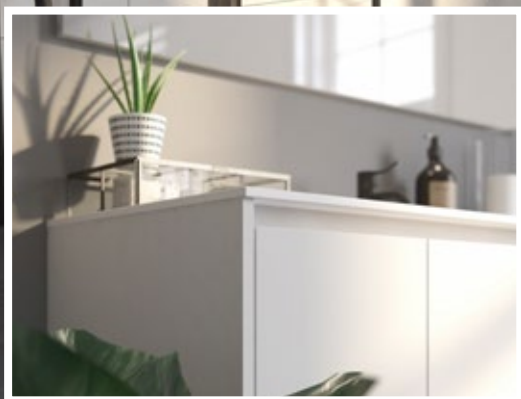

AXIS
by DESIGNA

NYHED

21.769,-

Prisen er for skabe, skinner, bordplade og vask.
Eksklusiv armatur, belysning og spejl.

Med inddelingen af skufferne i den mathvide Silk front, fremhæves X- og Y-aksens form for alvor. Den hvide Axis-profil løfter bordpladen og giver nemt adgang til den indbyggede grebsfri funktion.