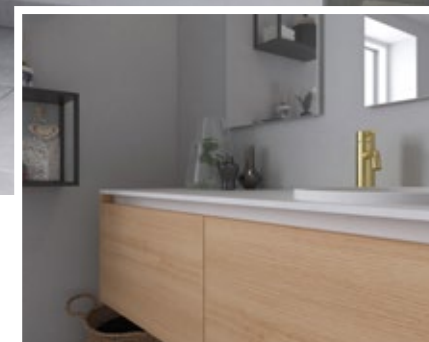

16.676,-

Prisen er for skabe, skinner, reoler, bordplade og vask.
Eksklusiv armatur, belysning og spejl.

Match bordpladen med den hvide Axis-profil og skab et flot grebsfrit look. Fronten i hvid eg fuldender det enkle og eksklusive udtryk.