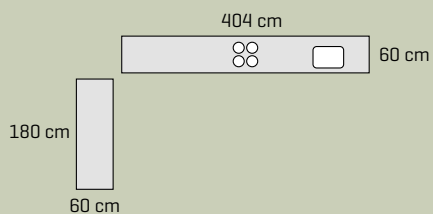

Et godt brød utmerker seg ved å være laget med kjærlighet, omhu og av ordentlige råvarer. Det samme kan man si om et godt kjøkken.

- **Skapdører** Modern by DESIGNA - matt hvit med integrert grep
- **Håndtak** Modern by DESIGNA - lys grå trestruktur med integrert grep
- **Benkeplate** Integreert
  20 mm laminat