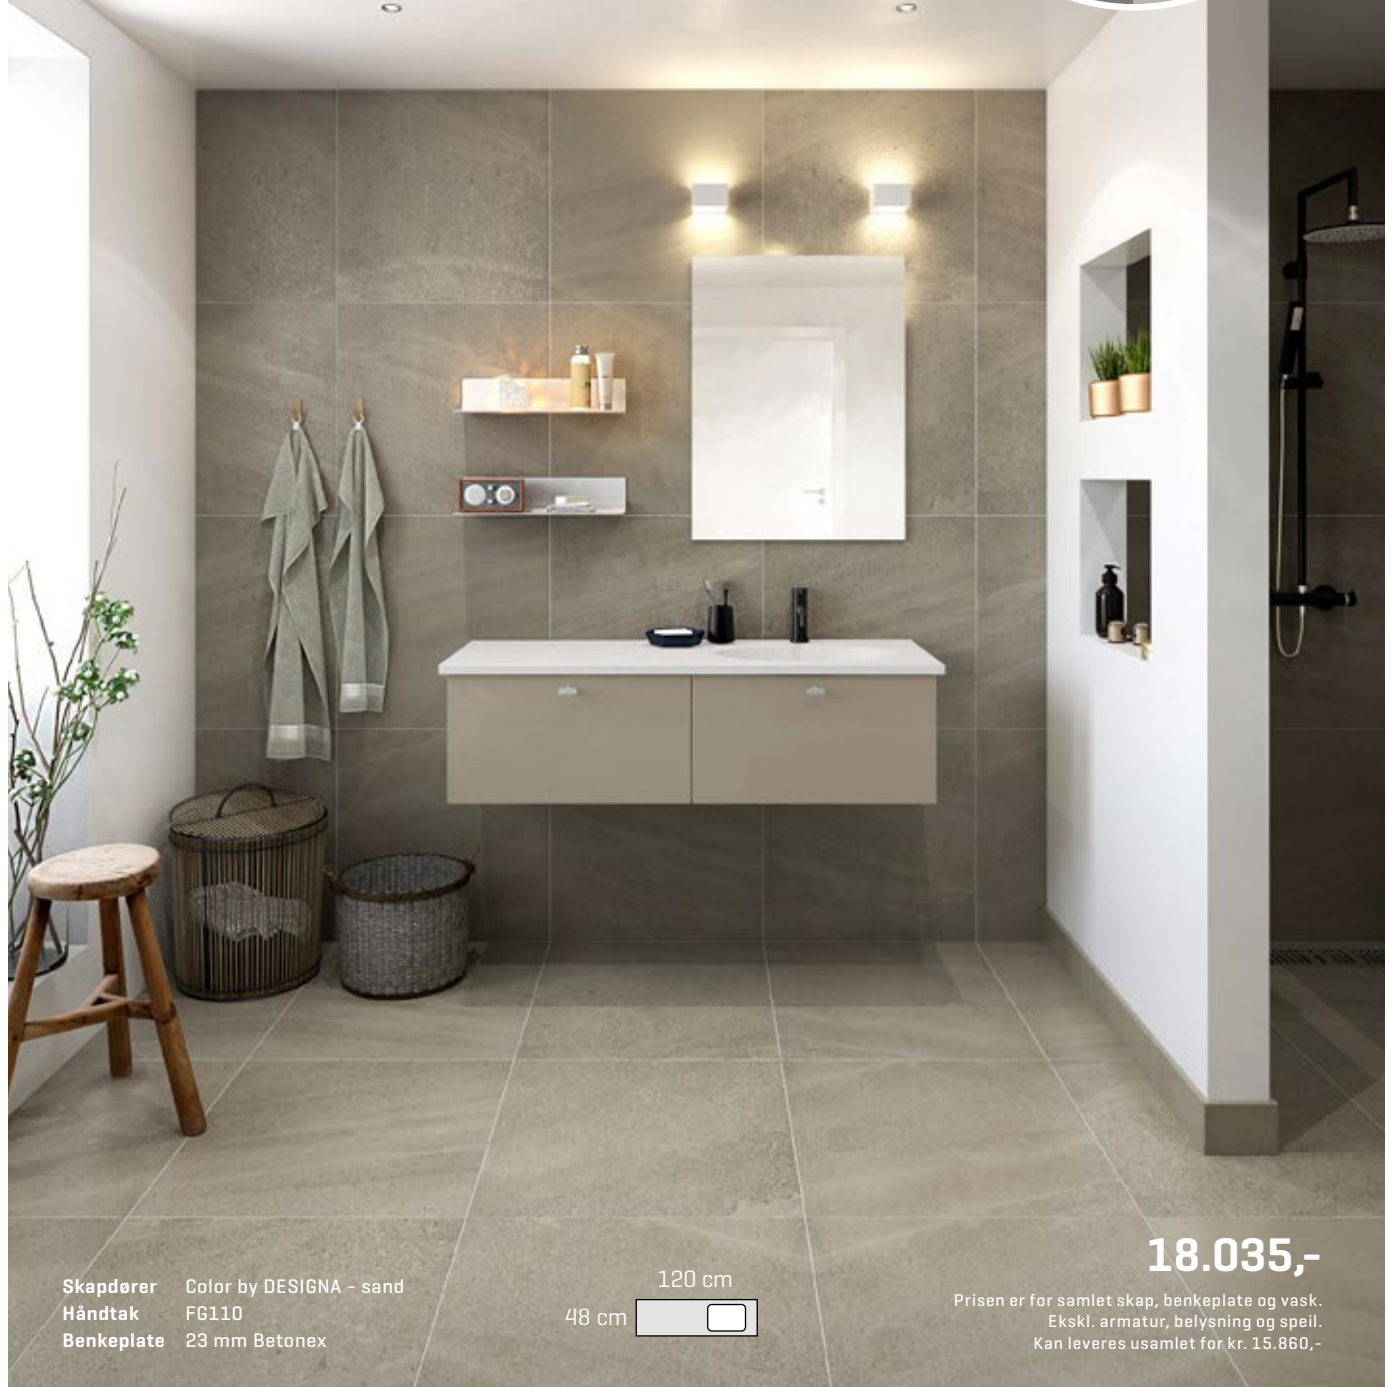

En avdempet sandfarge gir et flott utseende på badet og er et godt alternativ til en tradisjonell hvit nyanse.

Skapdører Color by DESIGNA - sand
Håndtak FG110
Benkeplate 23 mm Betonex

120 cm
48 cm

18.035,-

Prisen er for samlet skap, benkeplate og vask.
Ekskl. armatur, belysning og speil.
Kan leveres usamlet for kr. 15.860,-