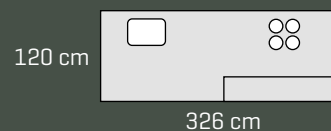

Den nye grønne ultramatte fronten i Silk by DESIGNA-kolleksjonen hyller det enkle og vakre nordiske designet. Den lyse bordplaten fremhever den grønne nyansen og skaper en varm glød i rommet.

Skapdører Silk by DESIGNA - ultra matt grønn
Håndtak Push-out
Benkeplate 30 mm massiv tre