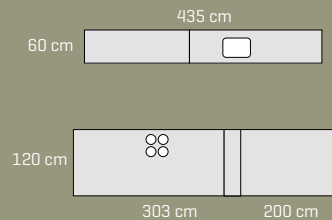

- **Skapdører** Silk by DESIGNA - ultra matt hvit
- **Håndtak** Axis - profil
- **Benkeplate** 12 mm kompaktlaminat
  30 mm massivt tre

AXIS
by DESIGNA