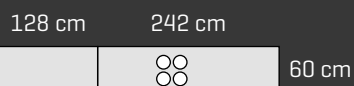

- **Skapdører** Nature by DESIGNA - brun eik lamell
  Silk by DESIGNA - ultra matt svart
- **Håndtak** Push-out og integrert
- **Benkeplate** 30 mm Fenix-laminat