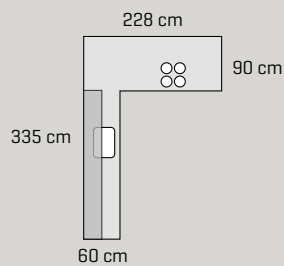

72.845,-

Prisen er for samlet skap, sokkel og benkeplater.
Ekskl. hvitevarer, vask, armatur og belysning.
Kan leveres usamlet for kr. 61.970,-

Senk skuldrene, du er hjemme. Her er ikke noe hokus pokus, bare kjærlighet til god design ført ut i livet i hvit eik.

- **Skapdører** Nature by DESIGNA
  Hvit med hvit eik kant
- **Håndtak** FG121
- **Benkeplate** 30 mm laminat