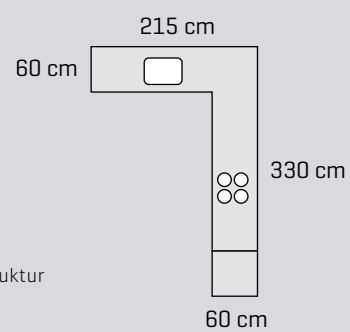

29.802,-

Prisen er for samlet skap, sokkel og benkeplater.
Ekskl. hvitevarer, vask, armatur og belysning.
Kan leveres usamlet for kr. 23.277,-

Skapdører Modern by DESIGNA - eik trestruktur
Håndtak FG119
Benkeplate 30 mm laminat