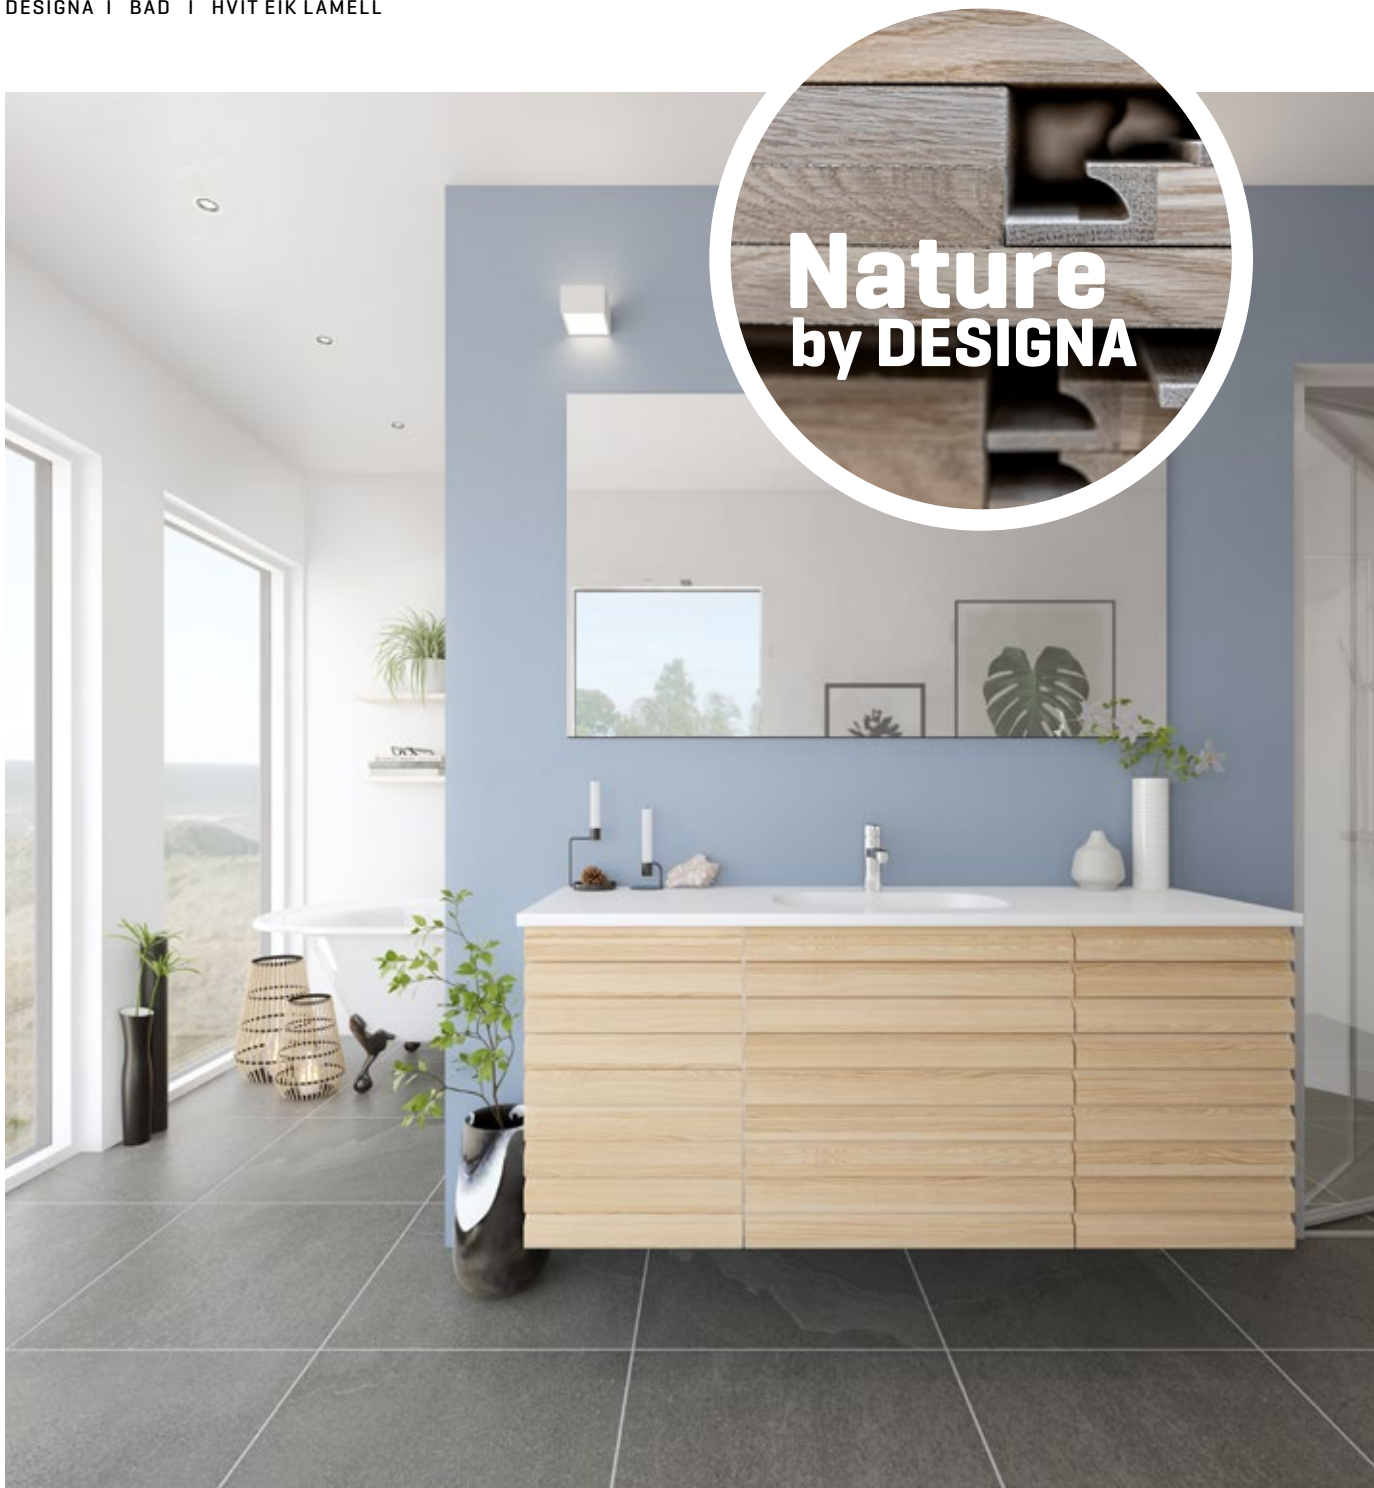

En lyseblå farge på veggen skaper varme og utstråling på badet.
Kombinert med lamell-frontene i massive hvitpigmenterte eikelameller
fremstår badet både klassisk nordisk og super trendy.

36.096,-

Prisen er for samlet skap, benkeplate og vask.
Ekskl. armatur, belysning og speil.
Kan kun leveres samlet.

Skapdører Nature by DESIGNA - hvit eik lamell
Håndtak Integreert
Benkeplate 23 mm matt, hvit marmor