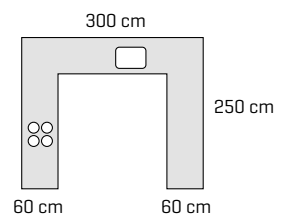

- **Skapdører** Modern by DESIGNA
  Hvit med svart kant og integrert grep
- **Håndtak** Integrert
- **Benkeplate** 30 mm laminat