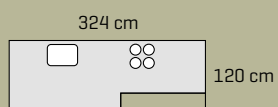

Bryt de lyse nyansene med friske farger på veggene. Kjøkkenet er innbegrepet av lekker dansk kjøkkendesign, og fremstår stilrent, innbydende og hjemlig. Merk deg hyllene i eik i spiskammeret bakerst