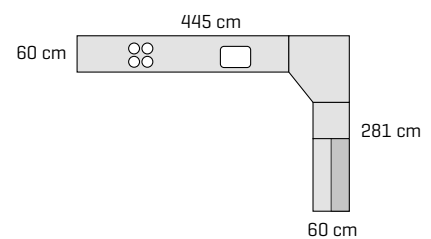

Skapdører Classic by DESIGNA - hvit ramme
Håndtak FG06 og FG07
Benkeplate 30 mm laminat