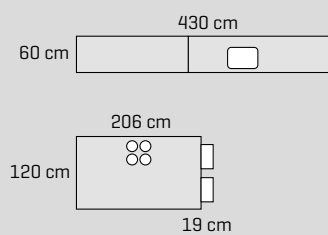

129.155,-

Prisen er for samlet skap, sokkel og benkeplater i kjøkken og "kosekroken".
Ekskl. hvitevarer, vask, armatur og belysning.
Kan leveres usamlet for kr. 108.492,-

Den hvite fronten er i utgangspunktet nøytral, men den er likevel markant i fremtoningen når den kombineres med mørke farger.

For eksempel her, der høyskap, frisisider og sokler er i en finér i brun eik samt hvite benkeplater som går hele veien ned som endegavl på kjøkkenøya.

- **Skapdører** Nature by DESIGNA - brun eik
  Color by DESIGNA - råhvit med integrert grep
- **Håndtak** Integrert og FG110
- **Benkeplate** 30 mm laminat