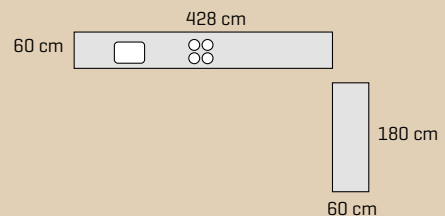

Skapdører Modern by DESIGNA - matt hvit
Reoler Natureik
Håndtak Push-out og AN0596
Benkeplate 30 mm massiv eik