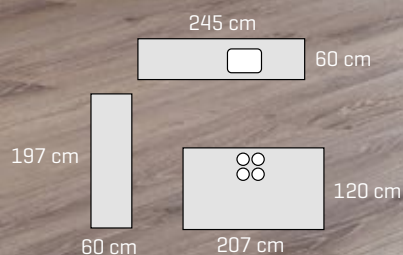

NYHET

AXIS
by DESIGNA

120.879,-

Prisen er for samlet skap, skinner, sokkel og benkeplater.
Ekskl. hvitevarer, vask, armatur og belysning.
Kan kun leveres samlet.

Axis er inspirert av det klassiske koordinatsystemet med X- og Y-akser og gjør den enkle geometriske formen vakker og streng i fremtoning. Vist her med en ultra matt grå front i kombinasjon med svart profil.

Skapdører Silk by DESIGNA - ultra matt grå
Håndtak Axis - profil
Benkeplate 30 mm laminat