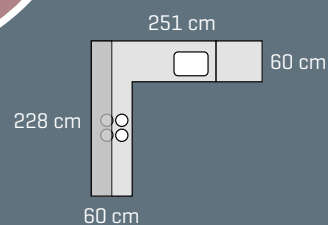

Skapdører Nature by DESIGNA - petrol blå
Håndtak Axis-profil og push-out
Benkeplate 12 mm kompaktlaminat