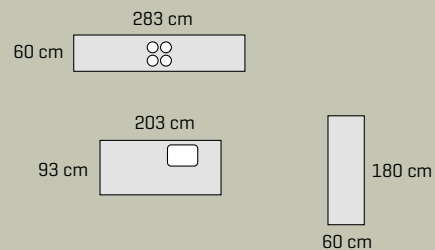

Skapdører Color by DESIGNA - grønn
Håndtak Push-out og AN0596
Benkeplate 30 mm Fenix-laminat