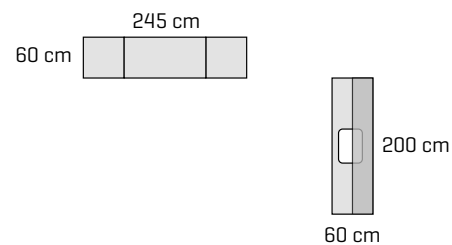

- **Skapdører** Modern by DESIGNA - lys trestruktur
  Modern by DESIGNA - glatt hvit
- **Håndtak** FG05
- **Benkeplate** 30 mm laminat