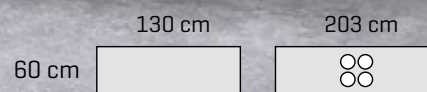

AXIS

by DESIGNA

Axis-serien er design- og funksjonelt unik med profilen plassert langs selve kjøkkenmodulene og fungerer slik som gripeliste. Det gjør det lett å åpne skuffer og dører. Vist her i en oppstilling med svarte linoleumsfronter og svart profil. Enkelt, elegant og funksjonelt.

147.146,-

Prisen er for samlet skap, skinner, søkkel og benkeplater.
Ekskl. hvitevarer, vask, armatur og belysning.
Kan kun leveres samlet.

Skapdører Nature by DESIGNA
Svart linoleum med trekant

Håndtak Axis - profil

Benkeplate 13 mm kompaktlaminat