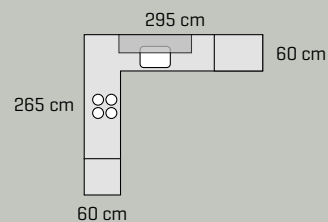

Skapdører Modern by DESIGNA - matt hvit
Håndtak FG103
Benkeplate 30 mm laminat