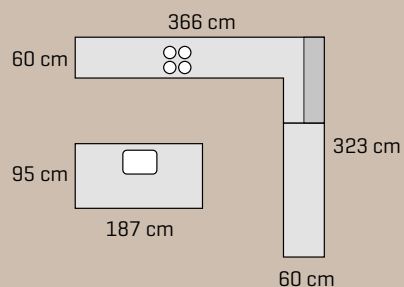

AXIS
by DESIGNA

NYHET

106.361,-

Prisen er for samlet skap, skinner, sokkel og benkeplater.
Ekskl. hvitevarer, vask, armatur og belysning.
Kan kun leveres samlet.

Med Axis kan de elegante profilene kombineres med et utall av glatte dører fra DESIGNAs sortiment, og som gir maksimal frihet til å skape sin helt egen og individuelle stil. Vist her i en kombinasjon med børstet aluminium og hvitmalt fronter.