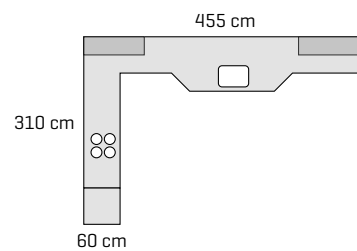

Skapdører Classic by DESIGNA - lys grå ramme
Håndtak GBE128
Benkeplate 30 mm laminat