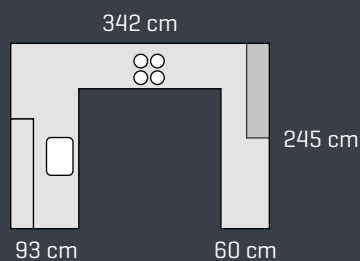

Vi vil mye heller fortelle deg mer når du titter innom, og da kan vi se på det samtidig.

Kom
inn i din lokale
DESIGNA-butikk og
få et godt tilbud på
hvitevarer

NYHET
2020

Silk
by DESIGNA

95.600,-

Prisen er for samlet skap, sokkel og benkeplate.
Ekskl. hvitevarer, vask, armatur og belysning.
Kan leveres usamlet for kr. 80.375,-