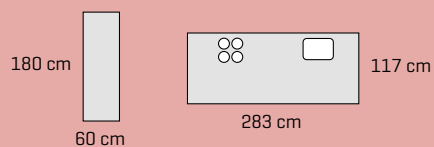

97.801,-

Prisen er for samlet skap, sokkel og benkeplater.
Ekskl. hvitevarer, vask, armatur og belysning.
Kan leveres usamlet for kr. 85.839,-