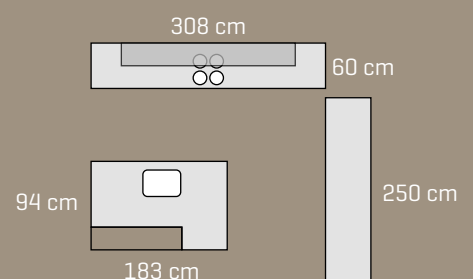

Nå kan du få smarte skyvedører til overskapene dine

Silk
by DESIGNA

144.406,-

Prisen er for samlet skap, sokkel og benkeplater.
Ekskl. hvitevarer, vask, armatur og belysning.
Kan kun leveres samlet.

Skapdører Silk by DESIGNA
Ultra matt hvit
Håndtak Push-out og FG47
Benkeplate 12 mm svevende
kompaktlaminat

Silk by DESIGNA er en serie fronter med en silkebløt og matt overflate som er en hyllest til den enkle og vakre nordiske design. De hvite Silk-frontene er en nyfortolkning av designet av det klasisske hvite grepsfri kjøkkenet.

Se også overskapene med flotte og funksjonelle skyvedører.