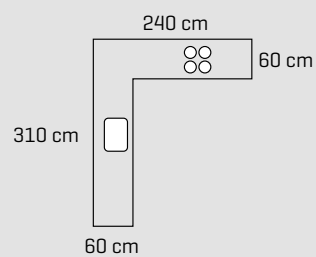

Et lite kjøkken fortjener også stor oppmerksomhet, for det er rammene rundt livet ditt hver dag. Oppstillingen som er vist, har en sort bakplate og matchende sokkel.

54.539,-

Prisen er for samlet skap, sokkel og benkeplater.
Ekskl. hvitevarer, vask, armatur og belysning.
Kan leveres usamlet for kr. 41.489,-

Skapdører Modern by DESIGNA
Hvit med svart kant
Håndtak FG75
Benkeplate 30 mm laminat