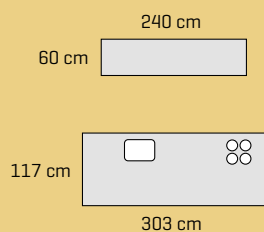

Høyglans vil ses, brukes og leves i. Heldigvis er det skapt til samme formål. Du er velkommen til å stikke innom og prøve.