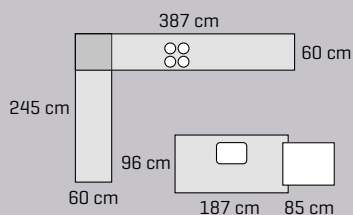

138.193,-

Prisen er for samlet skap, sokkel, benkeplater og bro i linoleum med kant i massivt tre. Ekskl. hvitevarer, vask, armatur og belysning. Kan leveres usamlet for kr. 124.055,-

En lekker og eksklusiv linoleumsfront i 24 mm med kanter i massivt tre – her vist med lærhåndtak. Merk deg frisdene, soklene og skapdørene på kjøkkenøya, som er utført i finér i natureik og skaper en flott kontrast til den blå linoleumen.

- **Skapdører** Nature by DESIGNA - blå linoleum med trekant
- Nature by DESIGNA - natur eik
- **Håndtak** FG129
- **Benkeplate** 30 mm laminat
- 40 mm linoleum med trekant