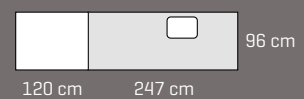

Den mørkegrå skapdøren og de matchende frisidene er et friskt alternativ for et kjøkken i farger – spesielt hvis du ikke liker de helt mørke tonene. Merk deg de markante håndtakene, som skaper enkle linjer gjennom kjøkkenet og tilfører det et unikt designelement. Dette er et godt alternativ dersom du ikke ønsker seg en modell med integrert grep.