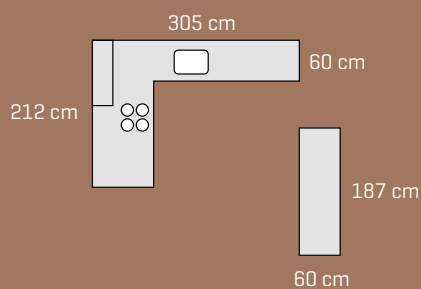

Jørgen Jensen, produksjonsleder

DESIGNA®

DESIGNA

DESIGNA

AXIS
by DESIGNA

124.466,-

Prisen er for samlet skap, skinner, sokkel og benkeplater.
Ekskl. hvitevarer, vask, armatur og belysning.
Kan kun leveres samlet.