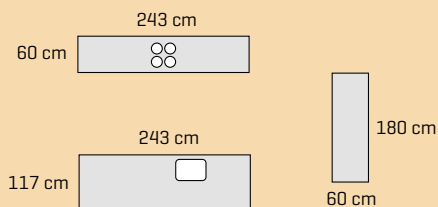

Hvit eik lamell - nordisk, klassisk og tidløst design, når det er bedst.

- **Skapdører** Nature by DESIGNA - hvit eik lamell
  Color by DESIGNA - råhvitt
- **Håndtak** Integret og Luce-grep
- **Benkeplate** 30 mm laminat