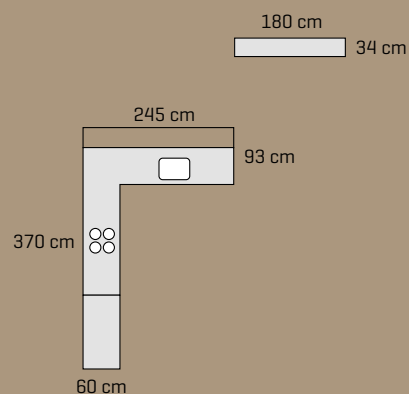

- Skapdører Nature by DESIGNA
  Hvit med skrå eik kant
- Håndtak FG46 og push-out
- Benkeplate 30 mm laminat