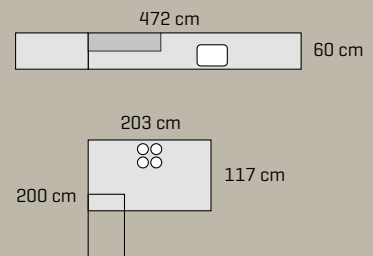

COLOR BY DESIGNA

- LYS SAND OG PETROL BLÅ

Sett farge på kjøkkenet ditt med en serie av trendy DESIGN-farger

108.893,-

Prisen er for samlet skap, sokkel og benkeplater.
Ekskl. hvitevarer, vask, armatur og belysning.
Kan leveres usamlet for kr. 92.581,-

Lys sand og petrol blå gir temperament og et annet uttrykk i rommet enn det klassiske, hvite kjøkkenet. Kombiner med forskjellige toner på tilbehøret og eksperimenter med håndtakene. Sammen gir det et trendy uttrykk.

- **Skapdører** Color by DESIGNA - lys sand
  Color by DESIGNA - petrol blå
- **Håndtak** Push-out og FG125
- **Benkeplate** 30 mm laminat
  40 mm linoleum med trekant