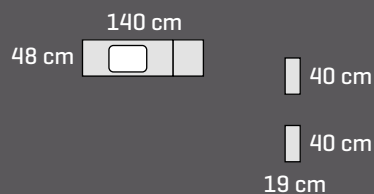

Skapdører Naure by DESIGNA - svart linoleum med kant i svart eik
Håndtak Push-out og FG109
Benkeplate 12 mm solid surface