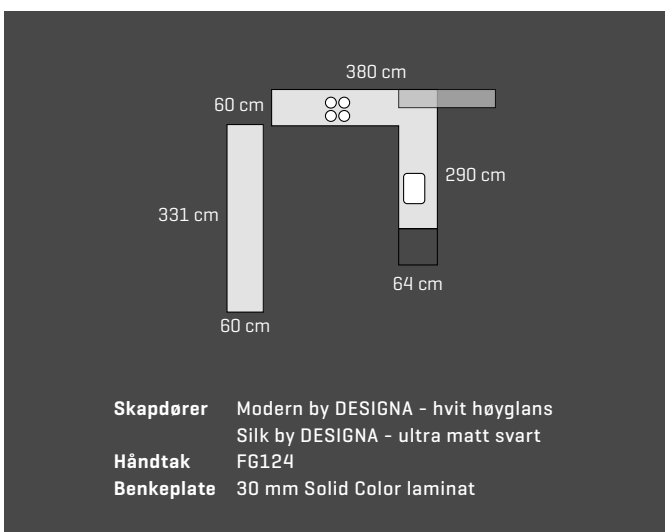

NYHET

91.763,-

Prisen er for samlet skap, sokkel og benkeplater.
Ekskl. hvitevarer, vask, armatur og belysning.
Kan leveres usamlet for kr. 81.975,-

Hvit høyglans og matt svart setter rammene rundt hverdagen. Og de setter dem vakkert. Kjøkkenet er her vist i en variant som har rikelig med bordplass og et design i tre fløyer som skaper et innbydende rom.