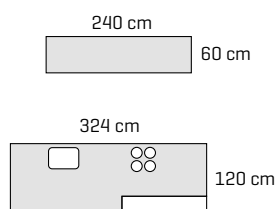

Skapdører Modern by DESIGNA - matt hvit med integrert grep
Håndtak Integrert
Benkeplate 12 mm svevende kompaktlaminat