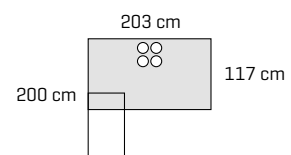

106.279,-

Prisen er for samlet skap, sokkel og benkeplater.
Ekskl. hvitevarer, vask, armatur og belysning.
Kan leveres usamlet for kr. 87.595,-

Lys sand og petrol blå gir temperament og et annet uttrykk i rommet enn det klassiske, hvite kjøkkenet. Kombiner med forskjellige toner på tilbehøret og eksperimenter med håndtakene. Sammen gir det et trendy uttrykk.

- **Skapdører** Color by DESIGNA - lys sand
  Color by DESIGNA - petrol blå
- **Håndtak** Push-out og FG125
- **Benkeplate** 30 mm laminat
  40 mm linoleum med trekant