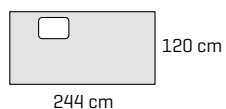

De brune eikelamellene fra Nature-kolleksjonen er dansk design og snekkerkvalitet på sitt beste. Sammen med ultramatt svart Silk skapes et fullendt og eksklusivt uttrykk.

- **Skapdører** Nature by DESIGNA - brun eik lamell
  Silk by DESIGNA - ultra matt svart
- **Håndtak** Push-out og integrert
- **Benkeplate** 30 mm Fenix-laminat