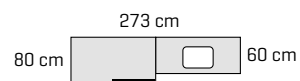

Gjem vaskesøylen bak skyvedører og skap ro i rommet.

26.774,-

Prisen er for samlet skap, skyvedører, skyvedørsinventar, sokkel og benkeplater. Ekskl. hvitevarer, vask, armatur og belysning. Kan leveres usamlet for kr. 24.169,-

Skapdører - elementer Modern by DESIGNA - glatt hvit
Skapdører - skyvedører Glatt hvit
Håndtak FKS224
Benkeplate 30 mm laminat