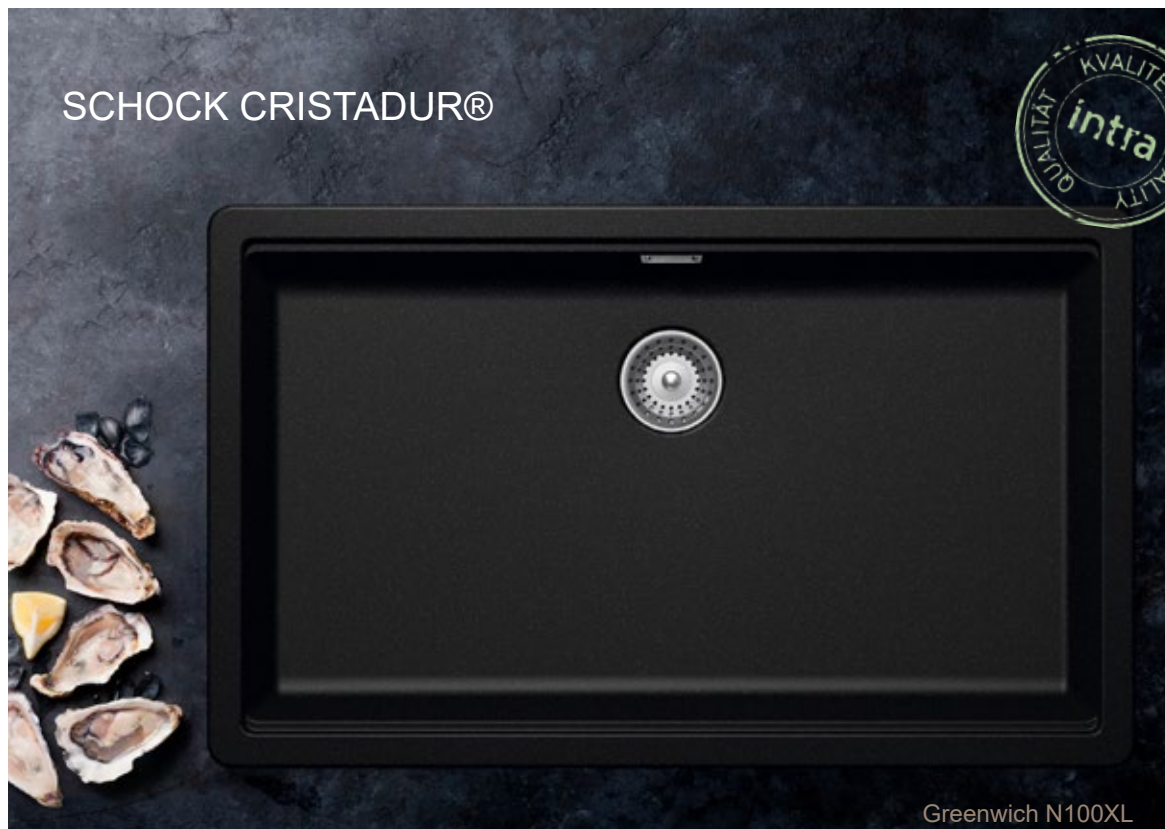

SCHOCK CRISTADUR®

Greenwich N100XL

intra

by SCHOCK

Sett farge på kjøkkenet ditt

Få en perfekt match med en farget vask i en nyanse som passer perfekt sammen med f eks blandebatteriet, benkeplaten, skapfrontene eller bakveggen.

Kombiner din CRISTADUR® vask med de fargede armaturene og avløpsdelene og skap din helt personlige look. Velg melleom PVD fargene kobber, white gold eller gunmetal.