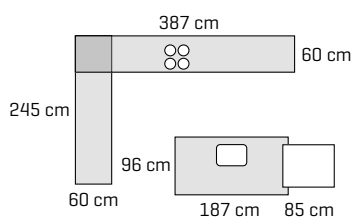

132.523,-

Prisen er for samlet skap, sokkel, benkeplater og bro i linoleum med kant i massivt tre. Ekskl. hvitevarer, vask, armatur og belysning. Kan leveres usamlet for kr. 117.790,-

En lekker og eksklusiv linoleumsfront i 24 mm med kanter i massivt tre – her vist med lærhåndtak. Merk deg frisidene, soklene og skapdørene på kjøkkenøya, som er utført i finér i natureik og skaper en flott kontrast til den blå linoleumen.

- **Skapdører** Nature by DESIGNA - blå linoleum med trekant
  Nature by DESIGNA - natur eik
- **Håndtak** FG129
- **Benkeplate** 30 mm laminat
  40 mm linoleum med trekant