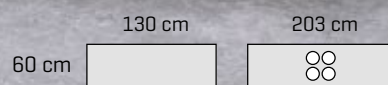

AXIS

by DESIGNA

Axis-serien er design- og funksjonelt unik med profilen plassert langs selve kjøkkenmodulene og fungerer slik som gripelist. Det gjør det lett å åpne skuffer og dører. Vist her i en oppstilling med svarte linoleumsfronter og svart profil. Enkelt, elegant og funksjonelt.

147.513,-

Prisen er for samlet skap, skinner, sokkel og benkeplater.
Ekskl. hvitevarer, vask, armatur og belysning.
Kan kun leveres samlet.

Skapdører Nature by DESIGNA
Svart linoleum med trekant

Håndtak Axis - profil

Benkeplate 13 mm kompaktlaminat