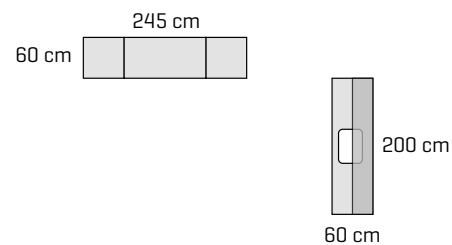

- Skapdører** Modern by DESIGNA - eik trestruktur  
Modern by DESIGNA - hvit med eik kant
- Håndtak** FG05
- Benkeplate** 30 mm laminat

Vaskerommet er like kompakt som det er praktisk - og det sier ikke så lite. Her er det plass til rengjøring av både fotballsko og poteter fra hagen, til tøyvask og oppbevaring.