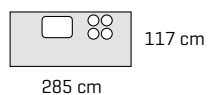

1. **Skapdører** Nature by DESIGNA - svart eik lamell
   Color by DESIGNA - mørk grå
2. **Håndtak** Integrrert og GSH0596
3. **Benkeplate** 30 mm laminat