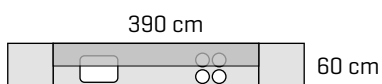

48.826,-

Prisen er for samlet skap, sokkel og benkeplater.  
Ekskl. vitrineskap, hvitevarer, vask, armatur og belysning.  
Kan leveres usamlet for kr. 37.033,-

Med en elegant hvit overflate og eikekanter oppnås et markert uttrykk, som tegner vakre linjer i kjøkkenet. Bruk håndtak i en mørk tone som vist her, og få et unikt og enkelt uttrykk.