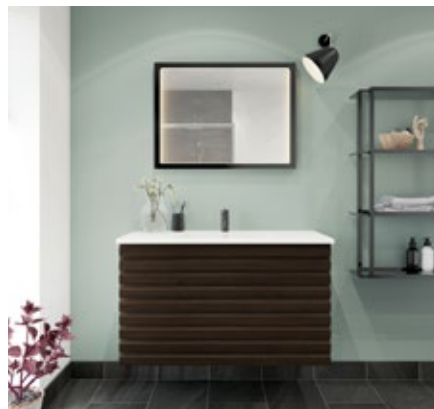

EIK LAMELL

17.875,-

Prisen er for samlet skap, benkeplate og vask.
Ekskl. armatur, belysning og speil.
Kan kun leveres samlet.

Lysegrønn er en av de mest populære fargene nå og gjør seg spesielt godt på badet hvor det kan skape flotte kontraster. Sammen med de sortbeisede eikelamellene får man her et lekkert og eksklusivt uttrykk. Døren er også tilgjengelig i hvit eik, natur eik og brun eik.

102 cm
48 cm

Skapdører Nature by DESIGNA - svart eik lamell
Håndtak Integrrert
Benkeplate 23 mm matt, hvit marmor

Brun eik