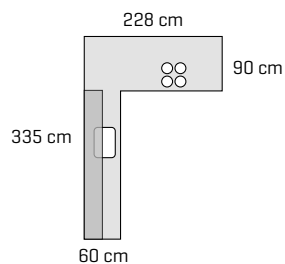

67.644,-

Prisen er for samlet skap, sokkel og benkeplater.
Ekskl. hvitevarer, vask, armatur og belysning.
Kan leveres usamlet for kr. 57.902,-

Senk skuldrene, du er hjemme. Her er ikke noe hokus pokus, bare kjærlighet til god design ført ut i livet i hvit eik.

- **Skapdører** Nature by DESIGNA
  Hvit med hvit eik kant
- **Håndtak** FG121
- **Benkeplate** 30 mm laminat