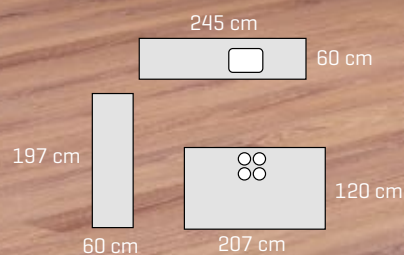

AXIS
by DESIGNA

122.848,-

Prisen er for samlet skap, skinner, sokkel og benkeplater.
Ekskl. hvitevarer, vask, armatur og belysning.
Kan kun leveres samlet.

Axis er inspirert av det klassiske koordinatsystemet med X- og Y-akser og gjør den enkle geometriske formen vakker og streng i fremtoning. Vist her med en ultra matt grå front i kombinasjon med svart profil.

Skapdører Silk by DESIGNA - ultra matt grå
Håndtak Axis - profil
Benkeplate 30 mm laminat