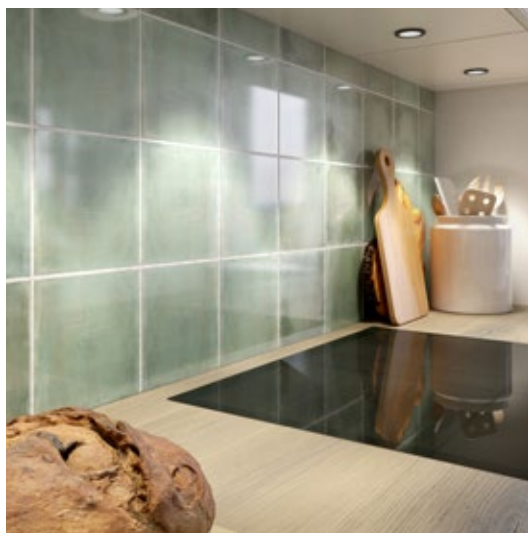

Klassisk kjøkken som med en sjarmerende halvøy har trukket elementer fra det moderne kjøkken inn i en koselig design.

143.329,-

Prisen er for samlet skap, sokkel og benkeplater.
Ekskl. hvitevarer, vask, armatur og belysning.
Kan leveres usamlet for kr. 121.661,-

- **Skapdører** Classic by DESIGNA - hvit fylling
- **Håndtak** FG51
- **Benkeplate** 30 mm laminat