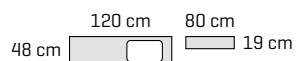

Inviter naturen inn på badet. Trestrukturen trer tydelig frem på fronter og reoler og er med på å gi rommet karakter. Rått og flott.

14.679,-

Prisen er for samlet skap, benkeplate og vask.
Ekskl. armatur, belysning og speil.
Kan leveres usamlet for kr. 12.404,-

- **Skapdører** Modern by DESIGNA - lys grå trestruktur med intergrert grep
- **Håndtak** Integrrert
- **Benkeplate** 23 mm hvit matt marmor