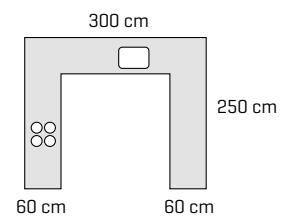

- **Skapdører** Modern by DESIGNA
  Hvit med svart kant og integrert grep
- **Håndtak** Integrert
- **Benkeplate** 30 mm laminat