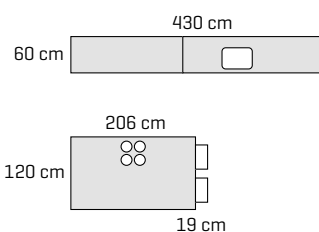

Den hvite fronten er i utgangspunktet nøytral, men den er likevel markant i fremtoningen når den kombineres med mørke farger.

For eksempel her, der høyskap, frisisider og sokler er i en finér i brun eik samt hvite benkeplater som går hele veien ned som endegavl på kjøkkenøya.

Skapdører Nature by DESIGNA - brun eik
Color by DESIGNA - råhvit med integrert grep
Håndtak Integrert og FG110
Benkeplate 30 mm laminat