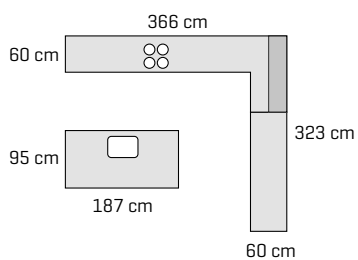

Skapdører Color by DESIGNA - råhvit
Håndtak Axis-profil og push-out
Benkeplate 30 mm laminat