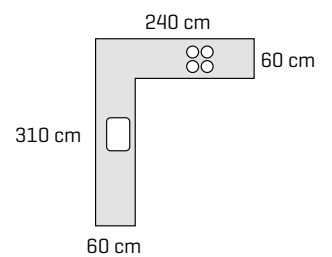

Et lite kjøkken fortjener også stor oppmerksomhet, for det er rammene rundt livet ditt hver dag. Oppstillingen som er vist, har en sort bakplate og matchende sokkel.

51.499,-

Prisen er for samlet skap, sokkel og benkeplater.
Ekskl. hvitevarer, vask, armatur og belysning.
Kan leveres usamlet for kr. 39.865,-

Skapdører Modern by DESIGNA
Hvit med svart kant
Håndtak FG75
Benkeplate 30 mm laminat