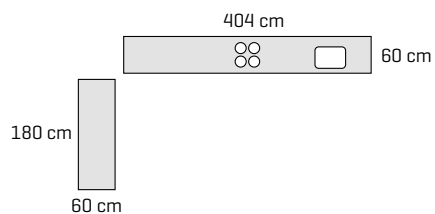

Et godt brød utmerker seg ved å være laget med kjærlighet, omhu og av ordentlige råvarer. Det samme kan man si om et godt kjøkken.

67.216,-

Prisen er for samlet skap, sokkel og benkeplater.
Ekskl. hvitevarer, vask, armatur og belysning.
Kan leveres usamlet for kr. 60.800,-

- **Skapdører** Modern by DESIGNA - matt hvit med integrert grep
  Modern by DESIGNA - lys grå trestruktur med integrert grep
- **Håndtak** Integrert
- **Benkeplate** 20 mm laminat