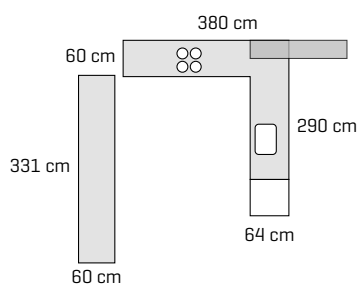

1. **Skapdører** Modern by DESIGNA - hvit høyglans
   Silk by DESIGNA - ultra matt svart
2. **Håndtak** FG125 og FG131
3. **Benkeplate** 30 mm Solid Color laminat