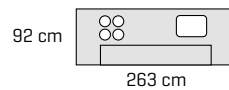

Kom  
inn i din lokale  
DESIGNA-butikk og  
få et godt tilbud på  
hvitevarer

66.788,-

Prisen er for samlet skap, sokkel og benkeplate.  
Ekskl. hvitevarer, vask, armatur og belysning.  
Kan leveres usamlet for kr. 61.636,-