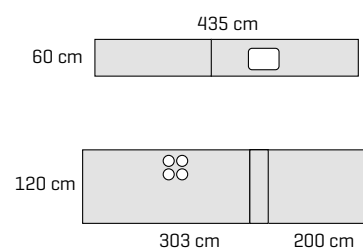

**Skapdører** Silk by DESIGNA - ultra matt grå  
**Håndtak** Axis - profil  
**Benkeplate** 30 mm laminat

AXIS  
by DESIGNA

Axis by DESIGNA er et nytt design-konsept i enkelt nordisk design, som utnytter elegante og rene linjer på en estetisk og funksjonell måte – horisontalt og vertikalt. Vist her med en ultra matt hvit front kombi- nert med matchende hvit profil.