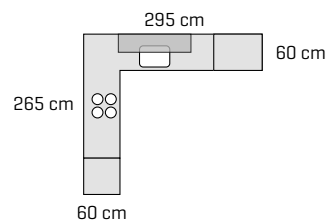

Kjøkkenet i denne oppstillingen kan ikke skryte av størrelsen, men det kan så mye annet. Den gjennomtenkte designen hvor oppholdsplass og oppbevaringsplass er kombinert på en diskret måte, er kun noen av fordelene. Resten må du oppleve.

45.491,-

Prisen er for samlet skap, sokkel og benkeplater.
Ekskl. hvitevarer, vask, armatur og belysning.
Kan leveres usamlet for kr. 35.081,-

Skapdører Modern by DESIGNA - matt hvit
Håndtak FG103
Benkeplate 30 mm laminat