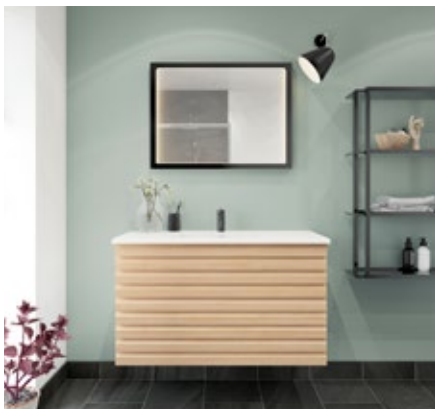

EIK LAMELL

17.875,-

Prisen er for samlet skap, benkeplate og vask.
Ekskl. armatur, belysning og speil.
Kan kun leveres samlet.

Lysegrønn er en av de mest populære fargene nå og gjør seg spesielt godt på badet hvor det kan skape flotte kontraster. Sammen med de sortbeisede eikelamellene får man her et lekkert og eksklusivt uttrykk. Døren er også tilgjengelig i hvit eik, natur eik og brun eik.

102 cm
48 cm

Skapdører Nature by DESIGNA - svart eik lamell
Håndtak Integrrert
Benkeplate 23 mm matt, hvit marmor

Hvit eik