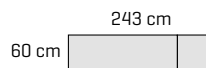

**Skapdører** Nature by DESIGNA - grå med natur eik kant  
**Håndtak** FG110  
**Benkeplate** 30 mm laminat

37.766,-

Prisen er for samlet skap og sokkel.  
 Kan leveres usamlet til kr. 30.862,-