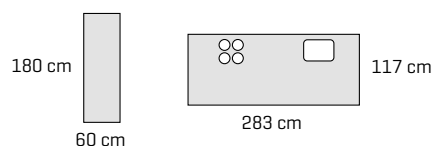

- **Skapdører** Modern by DESIGNA
  - matt hvit med integrert grep
- **Håndtak** Integrert
- **Benkeplate** 13 mm kompaktlaminat