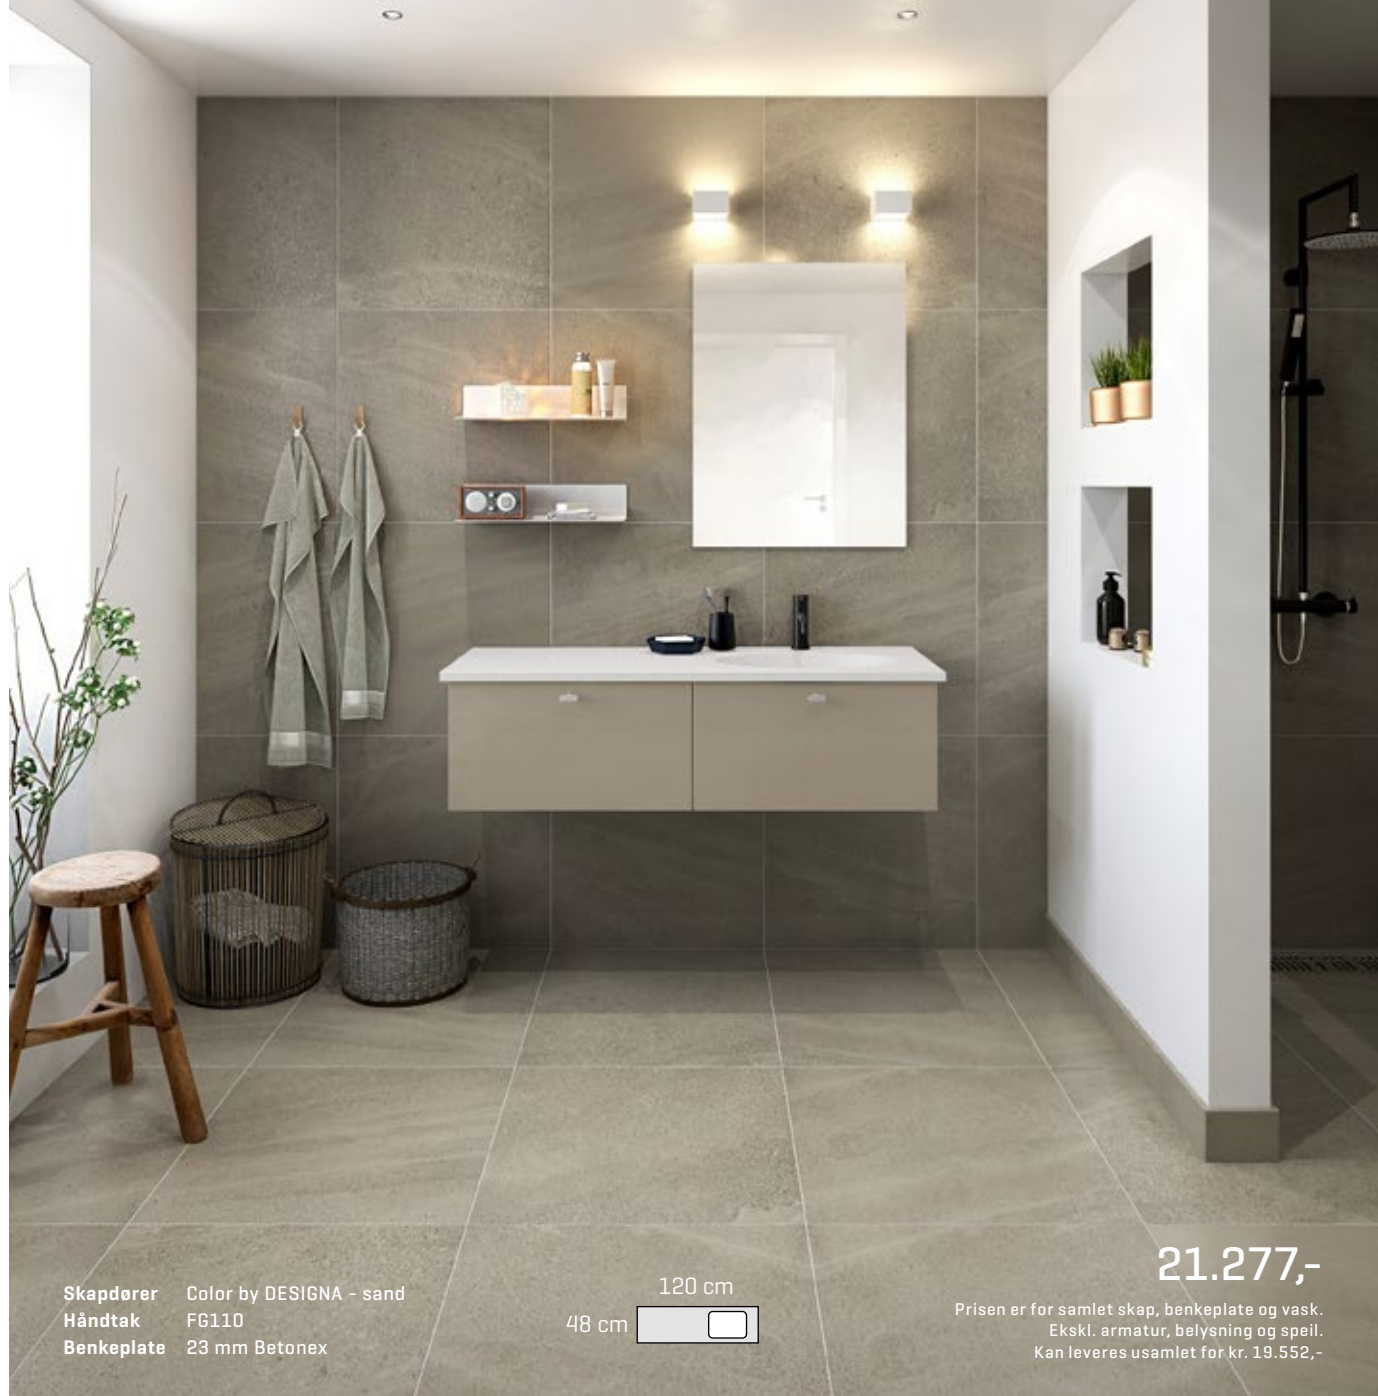

En avdempet sandfarge gir et flott utseende på badet og er et godt alternativ til en tradisjonell hvit nyanse.

Sett farge
på badet ditt
med en serie av
trendy DESIGN-
farger

Skapdører Color by DESIGNA - sand
Håndtak FG110
Benkeplate 23 mm Betonex

120 cm
48 cm

21.277,-

Prisen er for samlet skap, benkeplate og vask.
Ekskl. armatur, belysning og speil.
Kan leveres usamlet for kr. 19.552,-