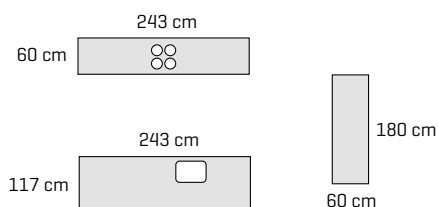

- **Skapdører** Nature by DESIGNA - hvit eik lamell
  Color by DESIGNA - råhvitt
- **Håndtak** Integret og GSH0596
- **Benkeplate** 30 mm laminat