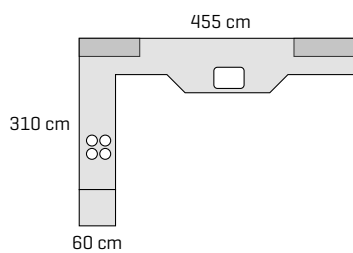

Kanskje drømmer du om å lage tomatsausen til pizzaen fra bunnen av selv. Hver gang. En effektiv løsning er å velge et kjøkken du har lyst til å utfolde deg i.

111.448,-

Prisen er for samlet skap, sokkel og benkeplater.
Ekskl. hvitevarer, vask, armatur og belysning.
Kan leveres usamlet for kr. 92.536,-

Skapdører Classic by DESIGNA - lys grå ramme
Håndtak GBE128
Benkeplate 30 mm laminat