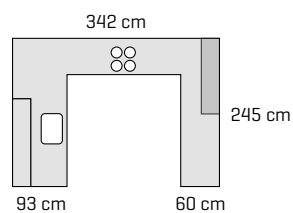

Silk by DESIGNA-kolleksjonen fås i fem moteriktige farger.
Med den nye ultramatte og fløyelsmyke varme blåfargen,
er det enkelt å sette flotte farger på kjøkkenet.

Skapdører Silk by DESIGNA - ultra matt blå
Håndtak Push-out
Benkeplate 30 mm laminat