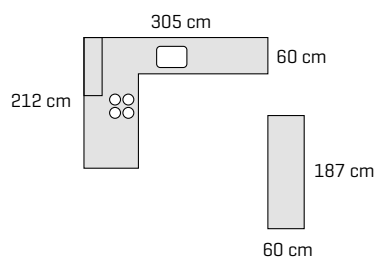

Axis løfter det klassiske, nordiske, grepsfrie designet til øverste nivå. Axis-designet fås med profiler i børstet aluminium, svart og hvit, og kan kombineres med et stort utvalg av glatte dører fra DESIGNAs sortiment. Vist her, den børstede aluminiumsprofilen med front utført i natur eik finér.

Skapdører Nature by DESIGNA - hvit eik
Håndtak Axis - profil
Benkeplate 12 mm kompaktlaminat