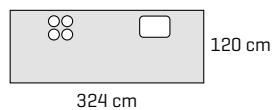

154.411,-

Prisen er for samlet skap, sokkel og benkeplater.
Ekskl. hvitevarer, vask, armatur og belysning.
Kan kun leveres samlet.

Silk-kolleksjonen er en serie fronter med en ultramatt og silkemyk overflate. Her er den nye blå fargen vist sammen med den eksklusive lamellfronten i natureik fra Nature-kolleksjonen.

- **Skapdører** Nature by DESIGNA - natur eik lamell
  Silk by DESIGNA - ultra matt blå
- **Håndtak** Push-out og integrert
- **Benkeplate** 12 mm kompaktlaminat