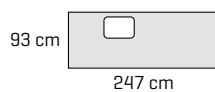

114.229,-

Prisen er for samlet skap, sokkel og benkeplate. Ekskl. hvitevarer, vask, armatur og belysning.

Bricks leveres kun med eksklusive skuffer [se s. 17]
Kan kun leveres samlet.

- **Skapdører** Color by DESIGNA
  Råhvitt med integrert grep
- **Håndtak** Integrert
- **Benkeplate** 20 mm laminat