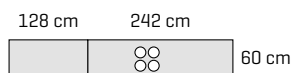

201.997,-

Prisen er for samlet skap, sokkel og benkeplater.  
Ekskl. hvitevarer, vask, armatur og belysning.  
Kan kun leveres samlet.

De brune eikelamellene fra Nature-kolleksjonen er dansk design og snekkerkvalitet på sitt beste. Sammen med ultramatt svart Silk skapes et fullendt og eksklusivt uttrykk.