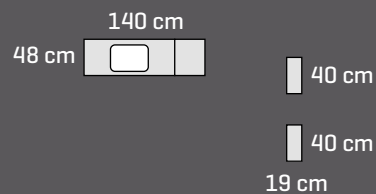

Den karakteristiske Z-formen fører den klassiske modultenkningen ut på badet og er både funksjonelt og designmessig elegant i formspråket sitt.

Den mørke linoleumen i antrasitt med kanter i massivt tre og friser i sort eikefinér, setter prikken over den berømte «i»-en.

Skapdører Naure by DESIGNA - svart linoleum med kant i svart eik
Håndtak Push-out og FG109
Benkeplate 12 mm solid surface

36.260,-

Prisen er for samlet skap, innbyggingskap i vegg, benkeplate og vask.
Ekskl. skyvedører, armatur, belysning og speil.
Kan leveres usamlet for kr. 33.417,-