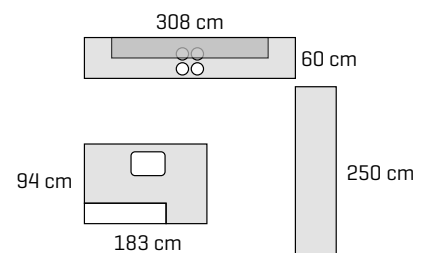

135.633,-

Prisen er for samlet skap, sokkel og benkeplater. Ekskl. hvitevarer, vask, armatur og belysning. Kan kun leveres samlet.

- **Skapdører** Silk by DESIGNA
  Ultra matt hvit
- **Håndtak** Push-out og FG47
- **Benkeplate** 12 mm svevende
  kompaktlaminat

Silk by DESIGNA er en serie fronter med en silkebløt og matt overflate som er en hyllest til den enkle og vakre nordiske design. De hvite Silk-frontene er en ny-fortolkning av designet av det klasisske hvite grepsfri kjøkkenet.

Se også overskapene med flotte og funksjonelle skyvedører.