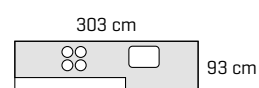

70.127,-

Prisen er for samlet skap, sokkel og benkeplater.
Ekskl. hvitevarer, vask, armatur og belysning.
Kan leveres usamlet for kr. 54.550,-

Kjøkkenet er designet for dype samtaler om livets store spørsmål over god rødvin, bøying av tyske verb og alt imellom. Det er funksjonelt og vennlig. Det fungerer.

Skapdører Color by DESIGNA - råhvit
Håndtak GSH0596
Benkeplate 30 mm laminat