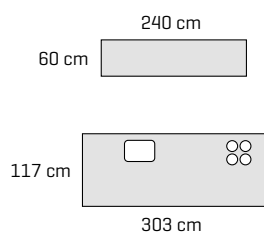

Høyglans vil ses, brukes og leves i. Heldigvis er det skapt til samme formål. Du er velkommen til å stikke innom og prøve.