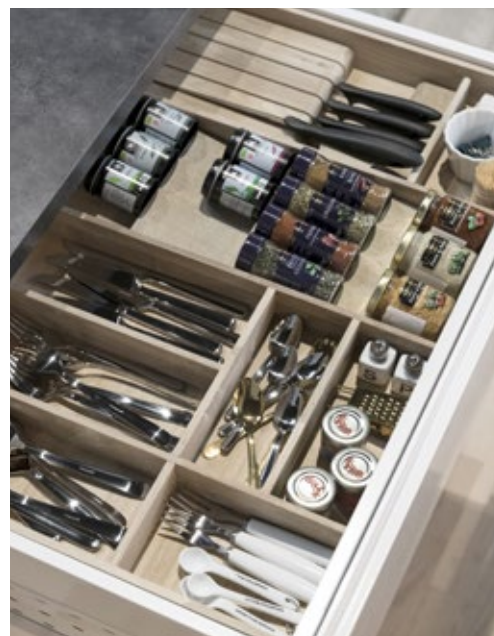

102.114,-

Prisen er for samlet skap, skinner, sokkel og benkeplater.  
Ekskl. hvitevarer, vask, armatur og belysning.  
Kan kun leveres samlet.

**Skapdører** Color by DESIGNA - råhvit  
**Håndtak** Axis-profil og push-out  
**Benkeplate** 30 mm laminat