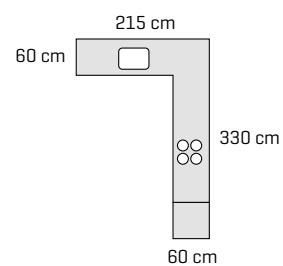

Den enkle og stilrene fronten i eik trestruktur skaper varme i kjøkkenet. Kombiner med elegante håndtak og tilbehør i forskjellige farger og skap din egen stil.

30.312,-

Prisen er for samlet skap, sokkel og benkeplater.
Ekskl. hvitevarer, vask, armatur og belysning.
Kan leveres usamlet for kr. 22.059,-

Skapdører Modern by DESIGNA - eik trestruktur
Håndtak FG119
Benkeplate 30 mm laminat