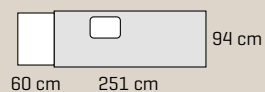

Klassisk kjøkken som med en sjarmerende halvøy har trukket elementer fra det moderne kjøkken inn i en koselig design.

143.329,-

Prisen er for samlet skap, sokkel og benkeplater.  
Ekskl. hvitevarer, vask, armatur og belysning.  
Kan leveres usamlet for kr. 121.661,-