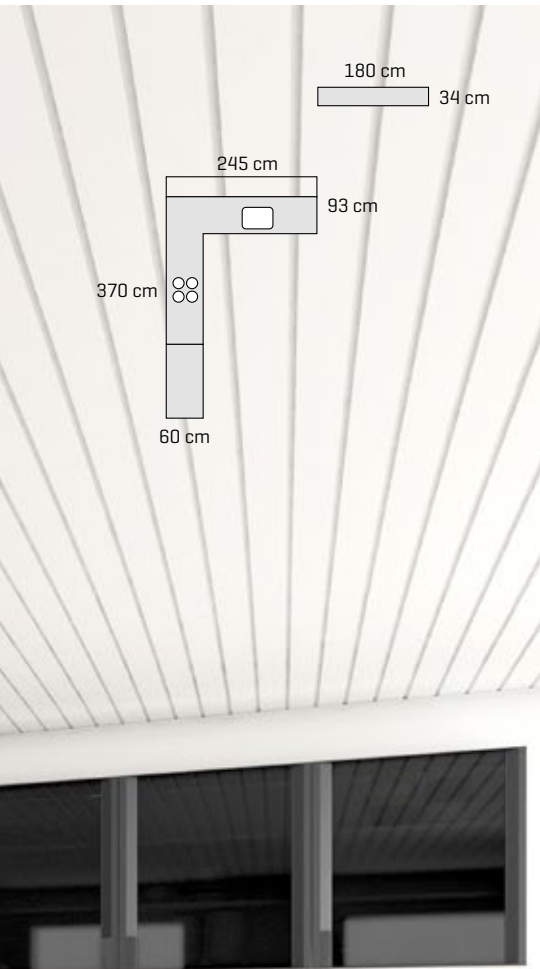

**Grep** FG45 og push-out

**Benkeplate** 30 mm laminat

Med Smartskapet er det fort gjort å gjemme unna maskiner og kjøkkenutstyr og samtidig holde orden på det hele. Skapet har mye oppbevaringsplass, og de tre innbygde spotene sørger for en flott belysning som raskt gir overblikk.