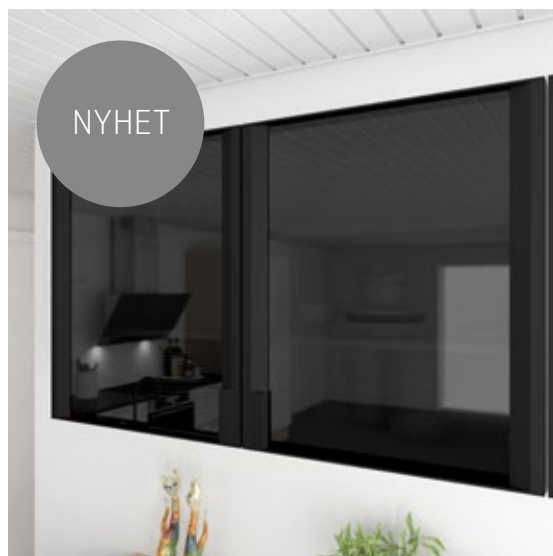

Med Smartskapet er det fort gjort å gjemme unna maskiner og kjøkkenutstyr og samtidig holde orden på det hele. Skapet har mye oppbevaringsplass, og de tre innbygde spotene sørger for en flott belysning som raskt gir overblikk.